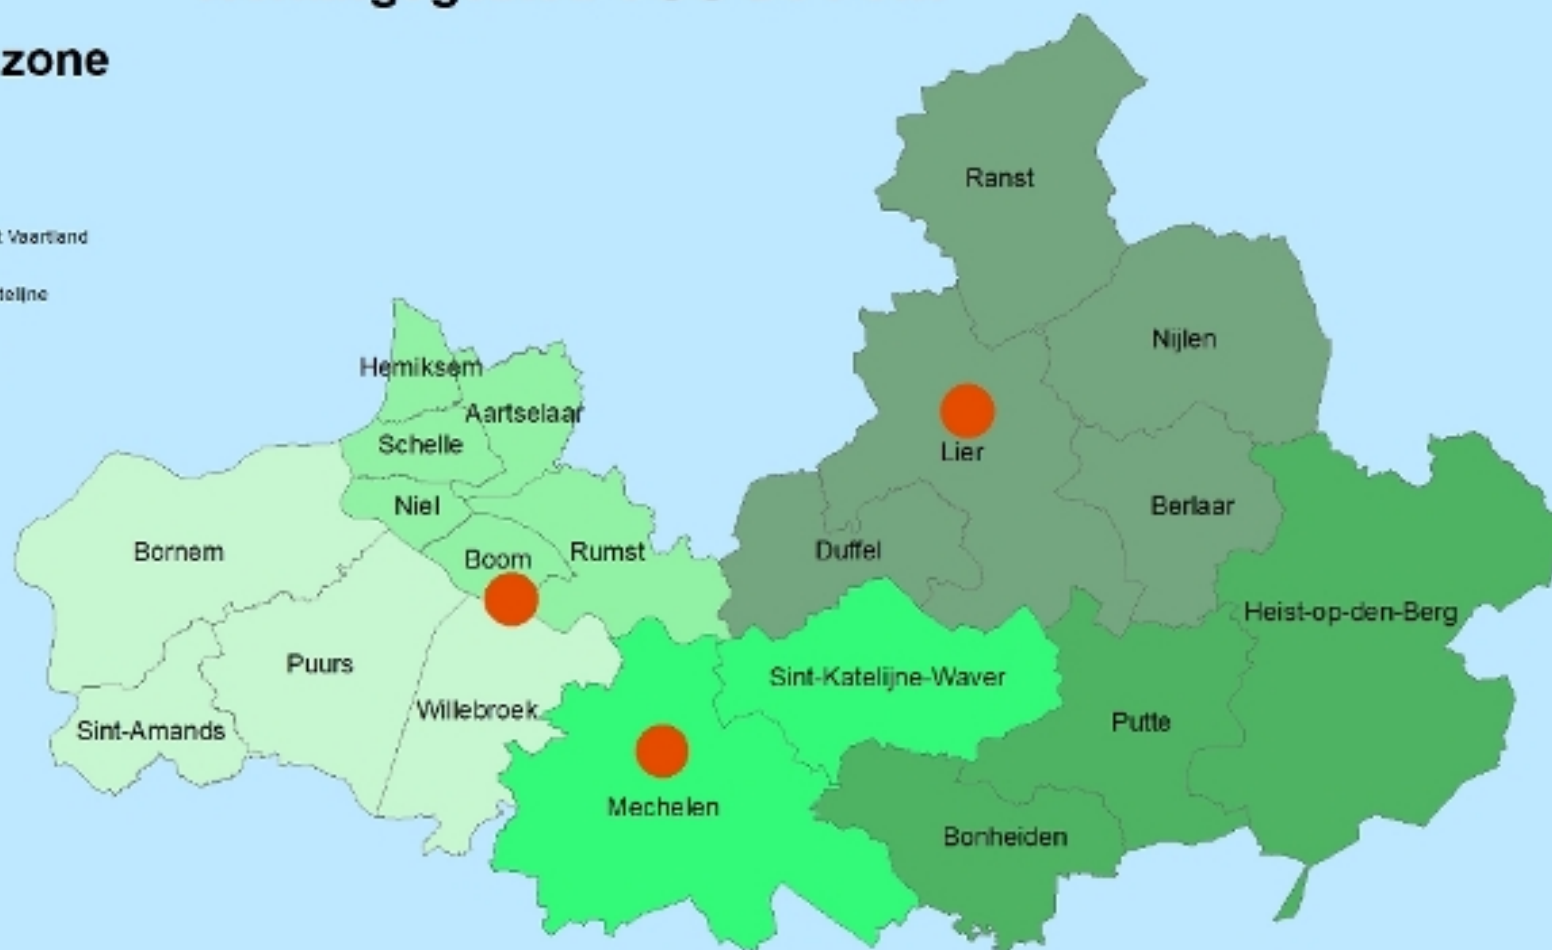

Werkingsgebied CGG De Pont

eerstelijnszone

naam ELZ

- Bonstelo
- Klein-Breabant Vaartland
- Mechelen-Katellijne
- Palliserland
- Rupelvaar

● Vestigingsplaats CGG